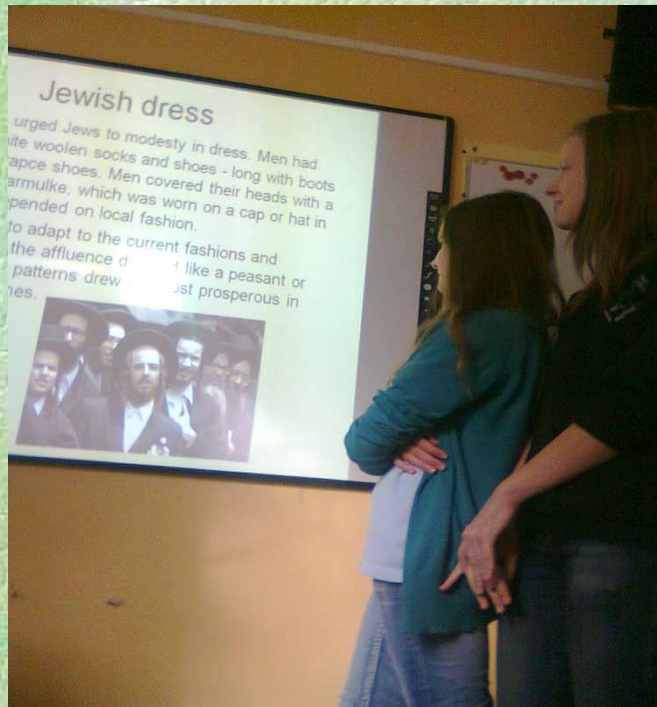

Teachers meeting in Traunreut in Germany

November 2011

Spotkanie nauczycieli w Traunreut, Niemcy

Listopad 2011

Questionnaire about the regions of the partner schools

Ankieta ewaluacyjna

- written twice in October 2011 and in May/June 2013
przeprowadzona dwa razy
- contained about 20 questions concerning
geography, history and culture - składa się z 20 pytań z
geografii, historii i kultury krajów
- average result is 25% higher średnia wyższa o 25%
- the best result in October - najlepszy rezultat w
październiku 2011 r. 64% right answers
- the best result in June – najlepszy wynik w czerwcu 2013 r.
92% right answers