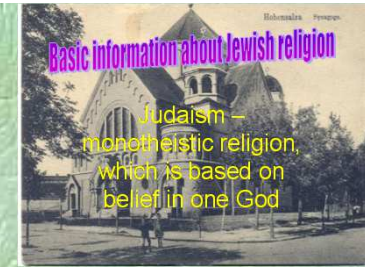

Teachers meeting in Traunreut in Germany

November 2011

Spotkanie nauczycieli w Traunreut, Niemcy

Listopad 2011

Questionnaire about the regions of the partner schools

Ankieta ewaluacyjna

- written twice in October 2011 and in May/June 2013
przeprowadzona dwa razy
- contained about 20 questions concerning
geography, history and culture - składa się z 20 pytań z
geografii, historii i kultury krajów
- average result is 25% higher średnia wyższa o 25%
- the best result in October - najlepszy rezultat w
październiku 2011 r. 64% right answers
- the best result in June – najlepszy wynik w czerwcu 2013 r.
92% right answers